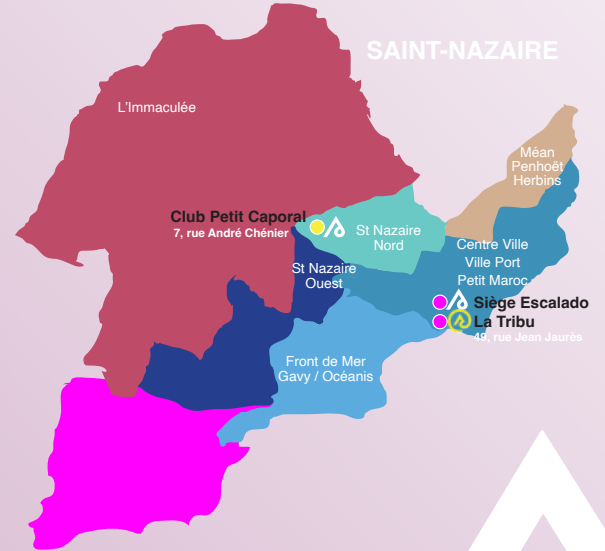

INFOS PRATIQUES

Pièces obligatoires à l'inscription

- Fiche d'inscription
- Notification CAF (numéro + quotient familial)
- Carnet de santé (vaccins à jour)
- Justificatif de domicile

Adhésion annuelle à Escalado - 4€

Escalado propose aux 11/15 ans des activités gratuites et payantes. Les tarifs sont indiqués dans la programmation.

Escalado Petit Caporal
7 rue André Chenier
44600 Saint-Nazaire

T. 06 23 67 13 70 | 06 07 28 76 10 | 07 50 56 05 82
www.escalado.fr